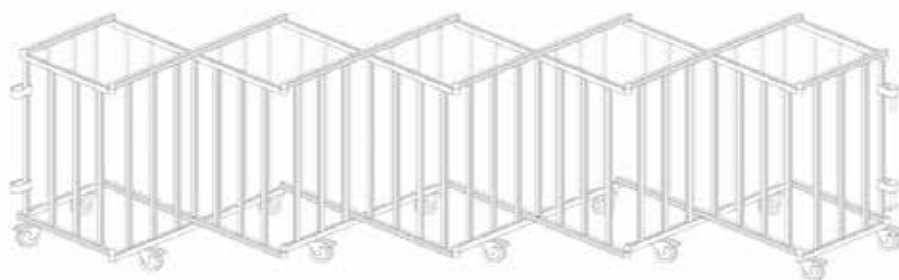

Fiche produit

Barrière Zébra

Une barrière de sécurité extensible et autoportante pour vos événements !

GARANTIE

1
AN

EXPERT

- ▲ Longueur totale : 670 cm, 800 cm
- ▲ Hauteur totale : 110 cm
- ▲ Poids : 53 kg, 64 kg

Cette barrière extensible qui permet de sécuriser, délimiter, canaliser vos événements est en aluminium 6060-T6 anodisé. Autoportante, résistante et supportant d'importantes pressions, elle se déploie d'un seul tenant et peut être facilement déplacée grâce à ses roues en caoutchouc.

2 tailles standards de : 6.70 m et 8.03 m pour une hauteur de 1.10 m. Autres tailles, 4.05 m à 13.30, nous consulter.

Repliage rapide pour un encombrement minimum. Pour exemple, il est possible de ranger 24.05 m de barrières dans un Renault Kangoo.

Charge maximale: 180 kg. Cadenas pompier en option pour assembler vos barrières.

+ d'infos sur doublet.com/2dxd

INFOS

Caractéristiques techniques

| | |
|------------------------|-----------------------|
| Matière : | Aluminium |
| Longueur totale : | 670 cm, 800 cm |
| Hauteur totale : | 110 cm |
| Poids : | 53 kg, 64 kg |
| Nombre de pieds : | 0 |
| Utilisation : | intérieure/extérieure |
| Assemblable : | Oui |
| Fixation au sol : | Non |
| Garantie : | 1 an |
| Degré de stabilité : | ★★★★☆ |
| Facilité d'entretien : | ★★★★★ |
| Fixations fournies : | Non |