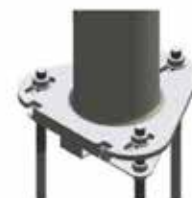

Fiche produit

Platine basculante pour mât aluminium

Manipulez facilement votre mât avec une platine basculante.

PRO

Platine basculante en acier galvanisé à chaud composée d'une embase fixe, d'un fuseau avec 3 barres d'ancrage pour une fixation dans le sol. Le tube de pommeau est équipé d'un embout fileté pour fixer le fourreau dans le mât.

Réglable jusqu'à 7°, la platine permet de basculer aisément le mât pour remplacer la bannière ou le pavillon. Vous conservez toute la hauteur du mât.

[+ d'infos sur doublet.com/8qc](https://doublet.com/8qc)