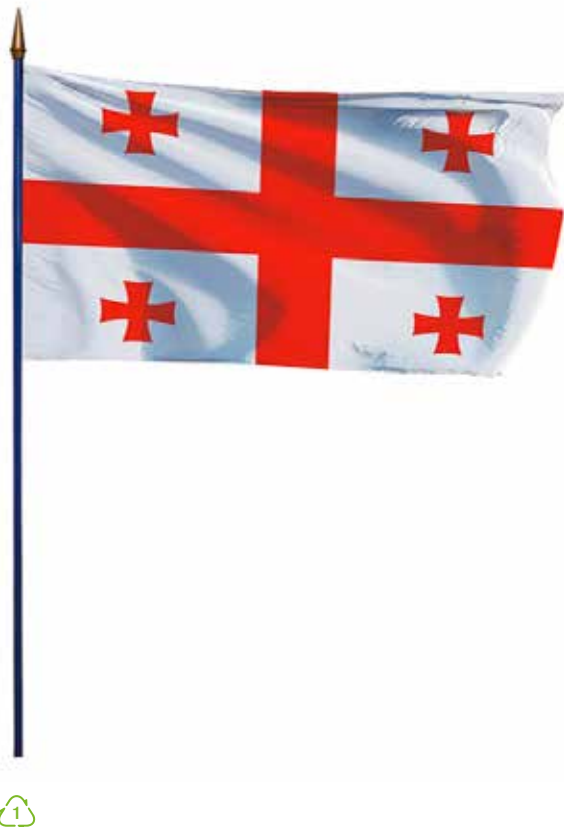

# ➤ Drapeau Géorgie sur hampe

Drapeau de la Géorgie sur sa hampe gainée bleue, disponible en plusieurs tailles et plusieurs matières.

Pour décoration extérieure murale (sur une façade) ou pour utilisation intérieure. Ce drapeau permet de décorer écoles, mairies, collectivités, entreprises, ...

Drapeau agrafé sur une hampe en bois gainée bleue, bords ourlés.

Drapeau de la Géorgie disponible en 7 tailles standards.  
Nous consulter pour toute autre dimensions.

- 40 x 60 cm, h. 125 cm, Ø. hampe 16 mm
- 50 x 75 cm, h. 125 cm, Ø. hampe 16 mm
- 60 x 90 cm, h. 150 cm, Ø. hampe 16 mm
- 80 x 120 cm, h. 170 cm, Ø. hampe 18 mm
- 100 x 150 cm, h. 200 cm, Ø. hampe 20 mm
- 120 x 180 cm, h. 200 cm, Ø. hampe 20 mm
- 150 x 225 cm, h. 300 cm, Ø. hampe 25 mm