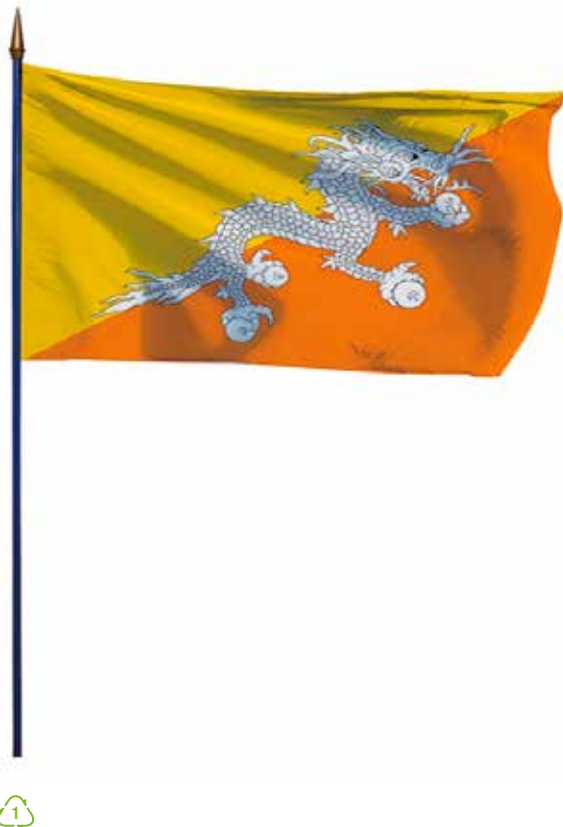

Fiche produit

↳ Drapeau Bhoutan sur hampe

Drapeau du Bhoutan sur sa hampe gainée bleue, disponible en plusieurs tailles et plusieurs matières.

Pour décoration extérieure murale (sur une façade) ou pour utilisation intérieure. Ce drapeau permet de décorer écoles, mairies, collectivités, entreprises, ...

Drapeau agrafé sur une hampe en bois gainée bleue, bords ourlés.

Drapeau Bhoutanais disponible en 7 tailles standards.
Nous consulter pour toute autre dimensions.

- 40 x 60 cm, h. 125 cm, Ø. hampe 16 mm
- 50 x 75 cm, h. 125 cm, Ø. hampe 16 mm
- 60 x 90 cm, h. 150 cm, Ø. hampe 16 mm
- 80 x 120 cm, h. 170 cm, Ø. hampe 18 mm
- 100 x 150 cm, h. 200 cm, Ø. hampe 20 mm
- 120 x 180 cm, h. 200 cm, Ø. hampe 20 mm
- 150 x 225 cm, h. 300 cm, Ø. hampe 25 mm

La finition du drapeau du Bhoutan :

Le drapeau est confectionné avec un ourlet double piqûre au pourtour pour plus de solidité. Il est agrafé sur une hampe en bois gainée bleue avec une pointe dorée.

[+ d'infos sur doublet.com/ai3](https://www.doublet.com/ai3)

INFOS

Caractéristiques techniques

Finition drapeau : Hampe bois
Matières : Ecofix, Polyspun Marine