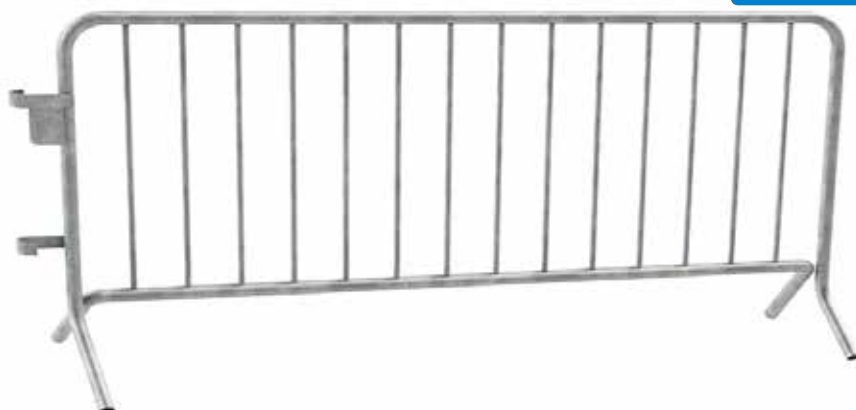

# Barrière Sécuristar

La barrière de référence. Très stable grâce à ses pieds cintrés intégrés dans sa structure et résistante à la corrosion.

GARANTIE  
**20** ANS

### EXPERT

- ▲ Longueur totale : 222 cm
- ▲ Hauteur totale : 105 cm
- ▲ Poids : 17 kg

Barrière en acier galvanisé à chaud composée de tubes de 16 et 38 mm. Universelle, la Sécuristar® possède les mêmes crochets que toutes les autres barrières Doublet et s'accroche à tous tubes de diamètre intérieur ou égal à 40 mm. Cette barrière ne craint pas les obstacles, et passe aisément trottoirs ou dénivelés en restant accrochée. La forme de ses pieds a été conçue pour permettre le pivotement des barrières. Il est possible d'effectuer une rotation presque complète et ainsi de réaliser l'angle voulu.

Dimensions: Longueur de 222 cm et hauteur de 105 cm. Elle pèse 17 kg et sa garde au sol de 22,7 cm.

Disponible en trois finitions: galvanisée, laquée ou galvanisée et laquée. Possibilité de personnaliser les barrières à votre logo ou à vos armes grâce à l'ajout d'une plaque d'identification en acier galvanisé sous le crochet.

#### Caractéristiques techniques

Matière :	Acier
Longueur totale :	222 cm
Hauteur totale :	105 cm
Poids :	17 kg
Nombre de pieds :	4
Utilisation :	Intérieure / Extérieure
Assemblable :	Oui
Fixation au sol :	Non
Garantie :	20 ans
Degré de stabilité :	★★★★★
Facilité d'entretien :	★★★★★
Fixations fournies :	Non