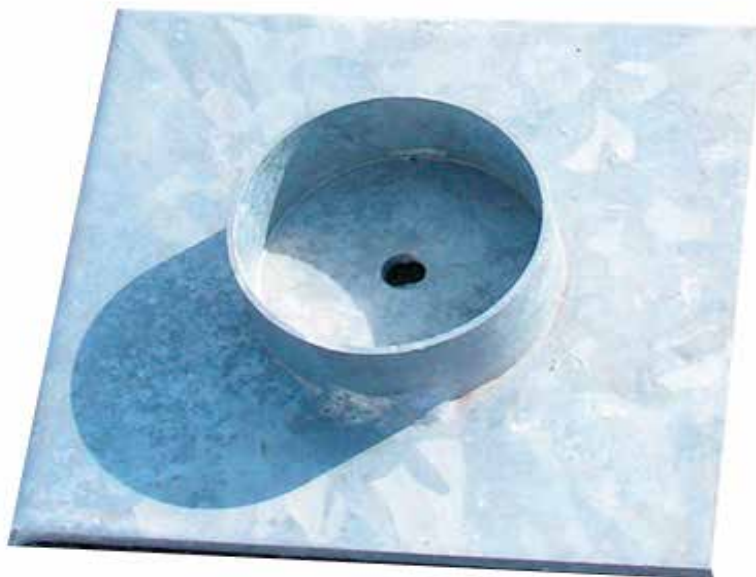

Fiche produit

↳ Platine sous vérin

Une platine pour éviter à vos podiums de s'enfoncer dans le sol.

PRO

Conseillé pour une utilisation en extérieur ou en intérieur sur des sols fragiles, la platine évite à vos pieds de s'enfoncer.

Platine en acier galvanisé de 15x15 cm munie d'une contre-forme, à placer sous un pied à vérin.

[+ d'infos sur doublet.com/4td](https://doublet.com/4td)