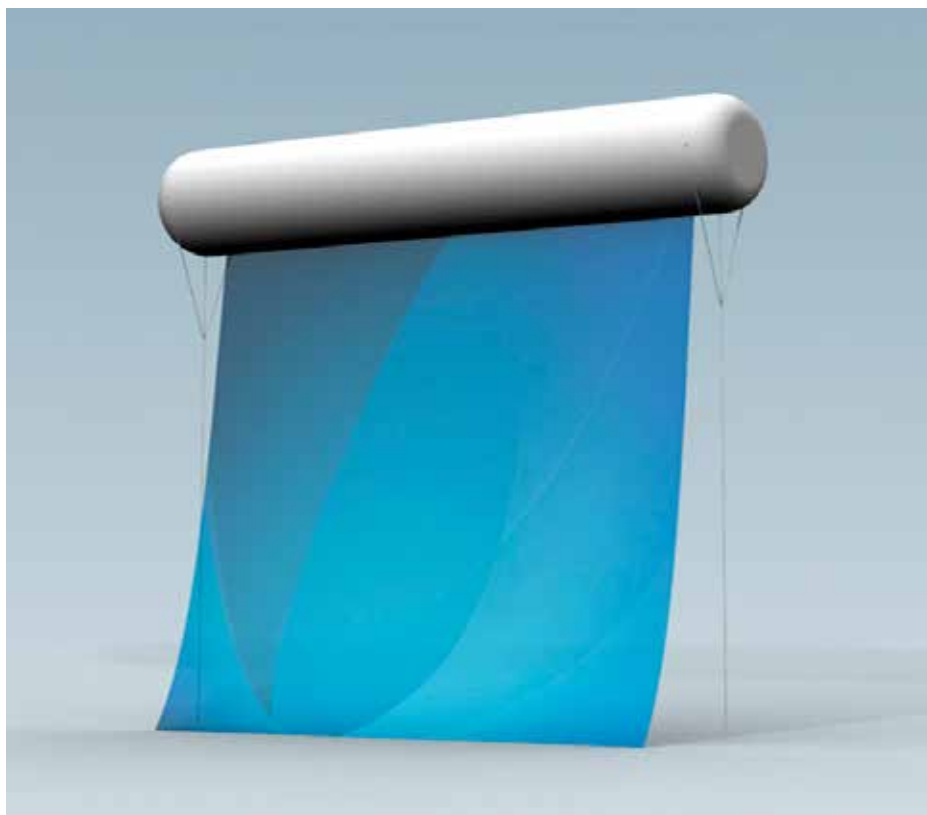

Fiche produit

Heaven flag

Une solution de promotion gigantesque pour promouvoir votre marque dans le ciel !

EXPERT

Facile à transporter et à installer, l'heaven flag vous assure une visibilité maximale dans tous les environnements lors de vos animations en plein air. Grâce à son option LED, soyez remarquable de jour comme de nuit !

1. Les dimensions
 - Tube de 12 m de long x 2,30 m de diamètre. Drapeau : 10 x 10 mètres soit 100 m² de publicité à vos couleurs !
2. La matière

Le tube gonflable est composé de deux couches:

 - Couche intérieure blanche en polyuréthane
 - Couche extérieure totalement personnalisable en polyester 105 g/m²
3. Le mode de gonflage
 - Hélium (Non fourni)
4. La personnalisation
 - La couche intérieure n'est pas personnalisable et n'est disponible qu'en blanc.
 - La couche supérieure (housse) est totalement personnalisable à votre image.

+ d'infos sur doublet.com/2gfs

INFOS

Caractéristiques techniques

Diamètre enveloppe :	230 cm
Utilisation :	extérieure
Matière de l'enveloppe :	Polyester
Personnalisation :	Impression sur enveloppe
Système de gonflage :	Air ou hélium
Possibilité d'impression :	Sur toute la surface
Garantie :	Aucune
Poids :	0 kg