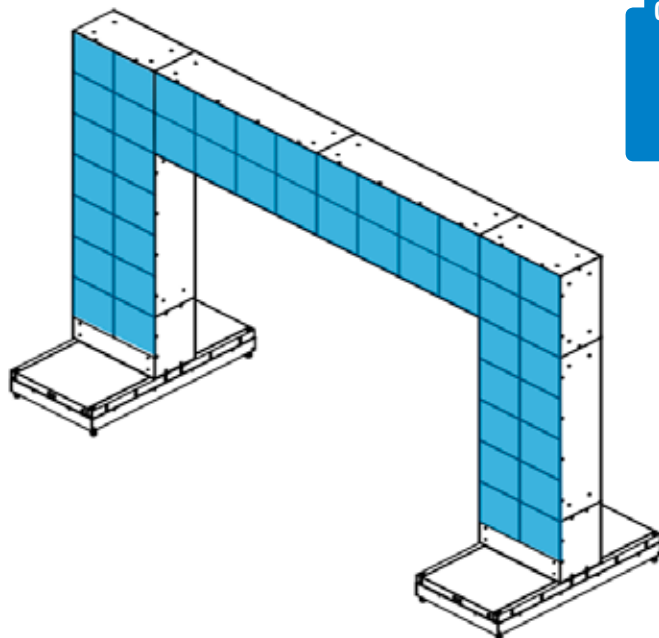

Fiche produit

Arche LEDs intégrale

Une arche totalement interactive pour diffuser des vidéos et de l'animation lors d'événements !

GARANTIE

3 ANS

EXPERT

- ▲ Type écran : LED
- ▲ Dimensions écran : 6 x 4 x 2 m
- ▲ Système d'exploitation : Windows 10 embedded

Une arche LEDs intégrale qui vous permet d'afficher vos messages ainsi que vos partenaires de manière dynamique !

Spectaculaire par sa taille, elle saura vous donner une grande visibilité ainsi qu'une bonne image de marque auprès de votre public.

Les parties LED peuvent être gérées comme un écran unique, ce qui facilite sa mise en œuvre, un seul player étant nécessaire.

Points forts :

- spectaculaire de par sa forme
- gestion simplifiée
- administrable à distance (liaison Internet requise)
- format compatible 16:9
- structure auto-portée

+ d'infos sur doublet.com/2g3u

INFOS

Caractéristiques techniques

Type écran :	LED
Dimensions écran :	6 x 4 x 2 m
Pitch :	5.9 mm
Luminosité :	6000 nits
Protection écran base :	Soft mask
Type de pc :	Industriel
Système d'exploitation :	Windows 10 embedded
Mémoire vive :	4 Go
Mémoire de stockage :	128 Go
Réseau :	RJ45
Programmation à distance :	Oui
Logiciel de programmation :	Catch EYE !
Logiciel de management de contenu :	Build IT !
Matière du châssis :	Acier / Aluminium
Couleur de la base :	noir
Personnalisation de la couleur :	Oui
Personnalisation adhésif :	Oui
Clavier & souris :	En option
Flycase :	Oui
Alimentation :	240 volts
Garantie :	3 ans