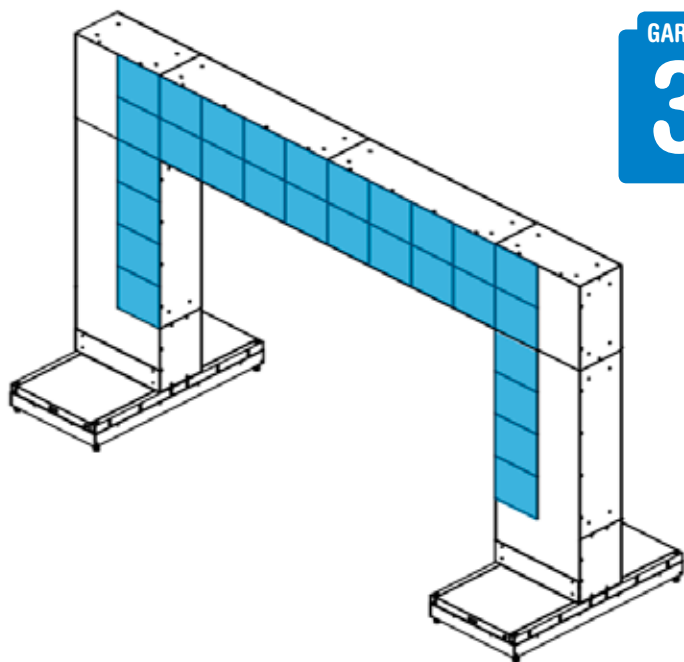

Fiche produit

Arche LEDs combinée

Une communication XXL pour des événements grandioses.

GARANTIE

3 ANS

EXPERT

- ▲ Type écran : LED
- ▲ Dimensions écran : 6 x 4 x 2 m
- ▲ Système d'exploitation : Windows 10 embedded

L'arche LEDs combinée, spectaculaire par sa taille, est une manière originale de diffuser votre message auprès de votre public, lors d'événements. En réalisant un assemblage de dalles LED, Doublet crée rapidement pour vous des arches selon votre demande.

Sa mise en oeuvre est facile avec sa possibilité de gérer les parties LED comme un écran unique.

Points forts :

spectaculaire de par sa forme
gestion simplifiée
administrable à distance (liaison Internet requise)
format compatible 16:9
structure auto-portée

+ d'infos sur doublet.com/2g3p

INFOS

Caractéristiques techniques

Type écran :	LED
Dimensions écran :	6 x 4 x 2 m
Pitch :	5.9 mm
Luminosité :	6000 nits
Protection écran base :	Soft mask
Type de pc :	Industriel
Système d'exploitation :	Windows 10 embedded
Mémoire vive :	4 Go
Mémoire de stockage :	128 Go
Réseau :	RJ45
Programmation à distance :	Oui
Logiciel de programmation :	Catch EYE !
Logiciel de management de contenu :	Build IT !
Matière du châssis :	Acier / Aluminium
Couleur de la base :	noir
Personnalisation de la couleur :	Oui
Personnalisation adhésif :	Oui
Clavier & souris :	En option
Flycase :	Oui
Alimentation :	240 volts
Garantie :	3 ans