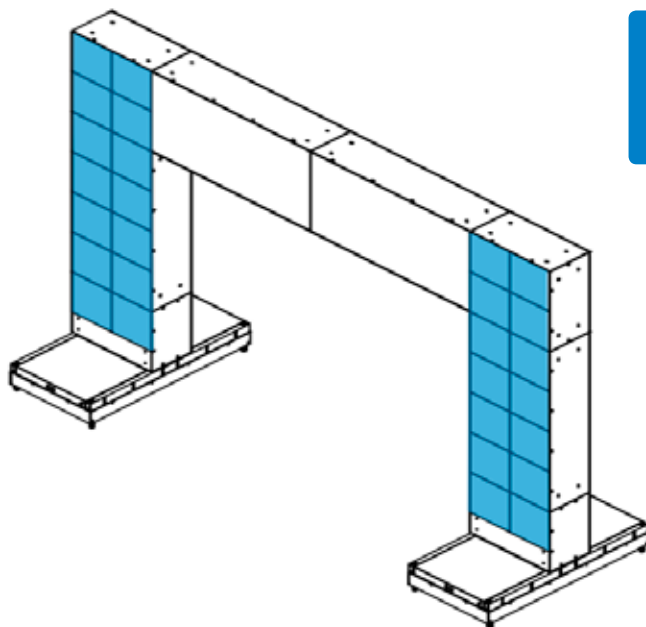

Fiche produit

Arche LEDs colonnes

Impressionnez et interpellez sur vos événements via notre arche LEDs!

GARANTIE

3
ANS

EXPERT

- ▲ Type écran : LED
- ▲ Dimensions écran : 6 x 4 x 2 m
- ▲ Système d'exploitation : Windows 10 embedded

Nos écrans LED modulaires permettent à vos événements d'atteindre une dimension fantastique. Le facteur de forme "Arche colonnes" est un compromis de transition entre l'affichage imprimé et LED ; les deux colonnes forment un écran virtuel et la traverse haute peut recevoir un adhésif.

Points forts :

ses dimensions offrent une visibilité hors normes
sa forme singulière interpellera le public
sa taille imposante la rend incontournable
sa gestion depuis un player autonome est des plus simples
ce matériel peut fonctionner à l'intérieur comme à l'extérieur

+ d'infos sur doublet.com/2g3f

INFOS

Caractéristiques techniques

Type écran :	LED
Dimensions écran :	6 x 4 x 2 m
Pitch :	5.9 mm
Luminosité :	6000 nits
Protection écran base :	Soft mask
Type de pc :	Industriel
Système d'exploitation :	Windows 10 embedded
Mémoire vive :	4 Go
Mémoire de stockage :	128 Go
Réseau :	RJ45
Programmation à distance :	Oui
Logiciel de programmation :	Catch EYE !
Logiciel de management de contenu :	Build IT !
Matière du châssis :	Acier / Aluminium
Couleur de la base :	noir
Personnalisation de la couleur :	Oui
Personnalisation adhésif :	Oui
Clavier & souris :	En option
Flycase :	Oui
Alimentation :	240 volts
Garantie :	3 ans