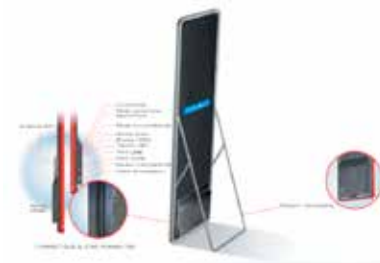

DIMENSIONS :
1944MM x 576 MM

USB

WiFi

Intégration des
contenus depuis
une simple clé USB
ou via réseau.

GARANTIE

2
ANS

EXPERT

- ▲ Taille de l'écran : 79,8 p
- ▲ Résolution d'écran : 224x756
- ▲ Mémoire de stockage : 5 Go

Équipé d'un écran LED de haute qualité, le kakemono digital Ultraslim vous permet d'afficher vos messages, photos et vidéos en continu, en conservant une qualité visuelle optimale de près comme de loin.

Son design épuré lui permet une intégration parfaite en tous lieux : point de vente, hall d'accueil, salon... Vous pouvez ainsi adapter les contenus diffusés selon le lieu et le message que vous voulez faire passer afin d'attirer l'œil de vos clients !

- Dim. écran : L. 576 x H. 1944 mm
- Dim. hors tout : L. 622 x H. 1990 x p. 35 mm
- Pitch : 2,5 mm
- LED type SMD
- Luminosité : 1200 CD / M²
- Stockage : 5 Go
- Châssis : aluminium
- Poids : 35 kg
- Etui de transport fourni
- Garantie : 2 ans