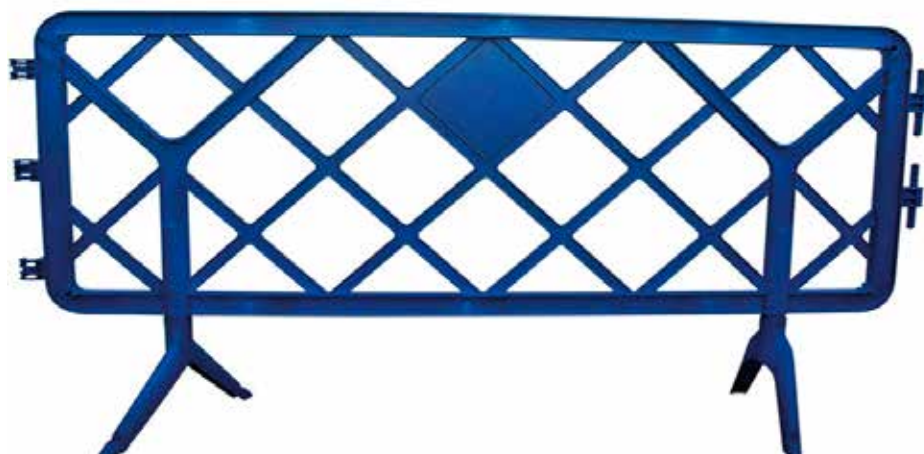

Fiche produit

Barrière Robusta

Idéale pour les événements sportifs, les centres commerciaux ou les parkings.

PRO

- ▲ Longueur totale : 130 cm, 200 cm
- ▲ Hauteur totale : 101 cm
- ▲ Poids : 6.5 kg, 8 kg

La barrière de protection Robusta est composée d'un corps en polypropylène haute densité teinté, masse et traité anti-UV, ce qui lui garantit une longévité supérieure à celle des barrières métalliques classiques, tout en étant plus légère.

Très pratique et inoxydable, la barrière de protection Robusta dispose de multiples avantages :

Elle est très résistante aux conditions climatiques (pluie, soleil et vent). Ses pieds s'ajustent en hauteur jusqu'à 24 cm pour être stable même sur des terrains irréguliers. Ses coins sont arrondis pour plus de sécurité. Elle est aussi facile à transporter, et peut être stockée à plat ou au carré grâce à ses pieds rabattables.

Garde au sol : 32 cm

Dimensions :

- longueur 200 cm, hauteur 101 cm. Poids: 8 kg.
- longueur 130 cm, hauteur 101 cm. Poids: 6.5 kg.

Taille de l'adhésif : 19 x 19 cm.

Possibilité d'opter pour un pied métal. Pour plus d'informations sur cette option, nous consulter.

[+ d'infos sur doublet.com/2a4](http://doublet.com/2a4)

INFOS

Caractéristiques techniques

Matière :	Polypropylène
Longueur totale :	130 cm, 200 cm
Hauteur totale :	101 cm
Poids :	6.5 kg, 8 kg
Nombre de pieds :	2
Utilisation :	Intérieure / Extérieure
Assemblable :	Oui
Fixation au sol :	Non
Garantie :	Aucune
Degré de stabilité :	★★★★★
Facilité d'entretien :	★★★★★
Fixations fournies :	Non