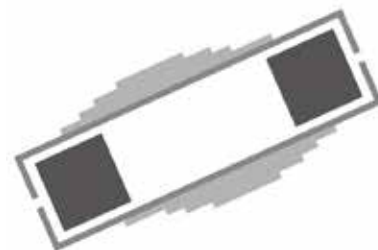

Fiche produit

↳ Totem Atoutem en relief

Mettez en valeur vos messages avec des formes en relief !

EXPERT

- ▲ Largeur totale : 100 cm
- ▲ Hauteur totale : 600 cm
- ▲ Surface totale d'affichage : 6 m²

Dans sa version en relief, le totem Atoutem met en valeur votre identité en jouant sur plusieurs épaisseurs de formes et lettres. Le totem est composé d'une armature en acier et d'une couverture en tôle d'acier laquée et adhésivée à vos couleurs. Des formes et lettres en PVC expansé de différentes épaisseurs sont collées sur la couverture. Trois dimensions disponibles en standard. Autres dimensions, nous consulter. Eclairage possible sur le dessus du totem avec des spots.

+ d'infos sur doublet.com/17nk

INFOS

Caractéristiques techniques

Largeur totale : 100 cm
 Hauteur totale : 600 cm
 Surface totale d'affichage : 6 m²