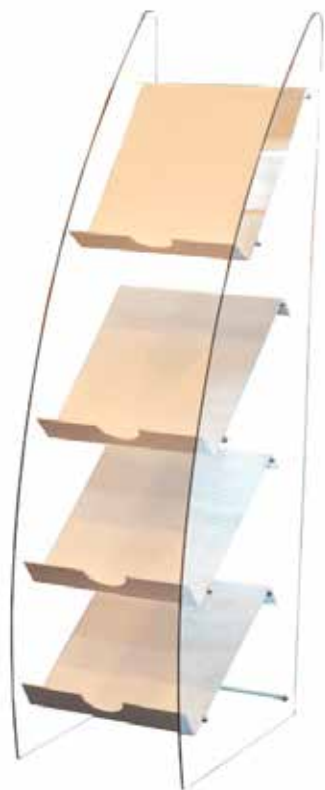

# Porte-brochures Curve

Le présentoir porte-documents léger et personnalisable par adhésif.

### PRO

- ▲ Utilisation : Intérieure
- ▲ Personnalisable : Non
- ▲ Format brochure : A4

Présentoir porte-brochures en PVC transparent, (L)24 x (p) 38 x (h) 109 cm, 4 compartiments, format A4.

Idéal pour une distribution de support de communication ou de catalogues, ce présentoir résistant en PVC se pose directement sur le sol. Esthétique et moderne, il est équipé de quatre porte-brochures blancs format A4 de 5 cm de profondeur.

Ce produit est livré en kit prêt-à-monter. Il s'assemble en quelques minutes grâce à sa notice de montage.

Dimensions du présentoir : (L)24 x (p) 38 x (h) 109 cm

Dimensions des portes-brochures A4 : (L) 29.7 x (p) 5 x (h) 21 cm