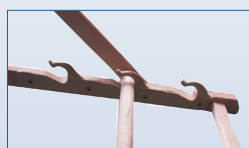

Erhältlich in verschiedenen Ausführungen:

- A** Liegestuhl einfach ohne Armlehne
Holz: 124 x 58 x 3,3 cm, Gewicht 4 kg
Aluminium: 127 x 58 x 9,5 cm, Gewicht 3,1 kg
- B** Liegestuhl einfach mit Armlehne:
Holz: 142 x 60 x 3,3 cm, Gewicht 5 kg
- C** Liegestuhl einfach mit breiter Armlehne:
Holz: 142 x 70 x 3,3 cm, Gewicht 5,5 kg
- D** Liegestuhl doppelt:
Holz: 145 x 120 x 4,5 cm, Gewicht 10 kg

Technische Eigenschaften

Druck:

Digital- oder Siebdruck auf Polyester 210 g/m²

Ausführung	Material	Artikelnummer	Größe	Gewicht
einfach ohne Armlehne	Holz	69272	124 x 58 x 3,3 cm	4 kg
einfach ohne Armlehne	Aluminium	66102	127 x 58 x 9,5 cm	3,1 kg
einfach mit Armlehne	Holz	69274	142 x 60 x 3,3 cm	5 kg
einfach mit breiter Armlehne	Holz	69275	142 x 70 x 3,3 cm	5,5 kg
doppelt	Holz	69276	142 x 121 x 4 cm	10 kg