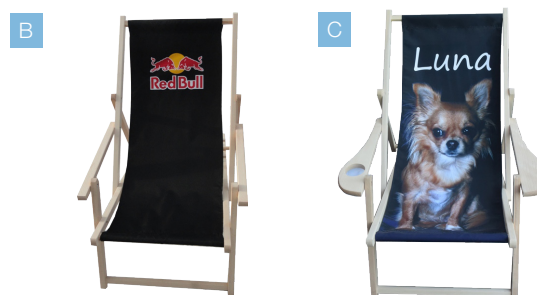

Liegestühle

Lehnen Sie sich zurück!

Individuell bedruckbare Liegestühle

- > Garantierte Wirkung > Fotogleiche Druckqualität
- > Praktische und effektive Werbewirkung > Vielseitig einsetzbar

Wir schaffen Begeisterung!

BOFA

Liegestühle

Der Klassiker unter den Sitzmöbeln. Die Liegestühle sind die ideale Innen- und Außendekoration. Sie bieten Ihren Kunden einen bequemen Platz und transportieren gleichzeitig Ihre Werbebotschaft.

Der schwer entflammable Polyesterstoff hat ein Gewicht von 210 g/m² und wird entweder im Sieb- oder im Digitaldruck bedruckt.

Der Einsatz der Liegestühle ist vielseitig: ob im Wartebereich, bei Veranstaltungen oder als reine Werbefläche.

Erhältlich in verschiedenen Ausführungen:

- A** Liegestuhl einfach ohne Armlehne
Holz: 124 x 58 x 3,3 cm, Gewicht 4 kg
Aluminium: 127 x 58 x 9,5 cm, Gewicht 3,1 kg
- B** Liegestuhl einfach mit Armlehne:
Holz: 142 x 60 x 3,3 cm, Gewicht 5 kg
- C** Liegestuhl einfach mit breiter Armlehne:
Holz: 142 x 70 x 3,3 cm, Gewicht 5,5 kg
- D** Liegestuhl doppelt:
Holz: 145 x 120 x 4,5 cm, Gewicht 10 kg