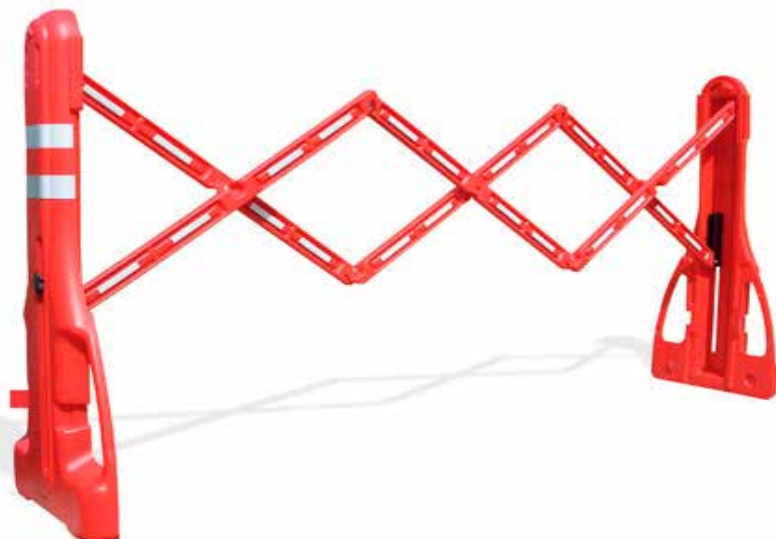

Fiche produit

Barrière extensible en polypropylène

Barrière maniable et rétractable qui se transporte très facilement.

EXPERT

- ▲ Longueur totale : 225 cm
- ▲ Hauteur totale : 100 cm
- ▲ Poids : 7.5 kg

Barrière en polypropylène avec croisillons équipés de surfaces réfléchissantes. Très maniable, cette barrière est munie de deux larges poignées et de deux clips qui la maintiennent fermée. Elle s'utilise aussi bien en extérieur qu'à l'intérieur et évite tout risque de rouille grâce à sa composition. Une fois dépliée, ses pieds lestables avec de l'eau vous assurent une parfaite stabilité.

Dimensions:

- Pliée: largeur 20 cm, hauteur 100 cm, profondeur 48 cm.
- Dépliée: largeur 225 cm, hauteur 100 cm, profondeur 48 cm.

Poids 7,5 kg

Poids lesté 21 kg

[+ d'infos sur doublet.com/28v](https://www.doublet.com/28v)

INFOS

Caractéristiques techniques

Matière :	Polypropylène
Longueur totale :	225 cm
Hauteur totale :	100 cm
Poids :	7.5 kg
Nombre de pieds :	2
Utilisation :	intérieure/extérieure
Assemblable :	Non
Fixation au sol :	Non
Garantie :	Aucune
Degré de stabilité :	★★★★★
Facilité d'entretien :	★★★★★
Fixations fournies :	Non